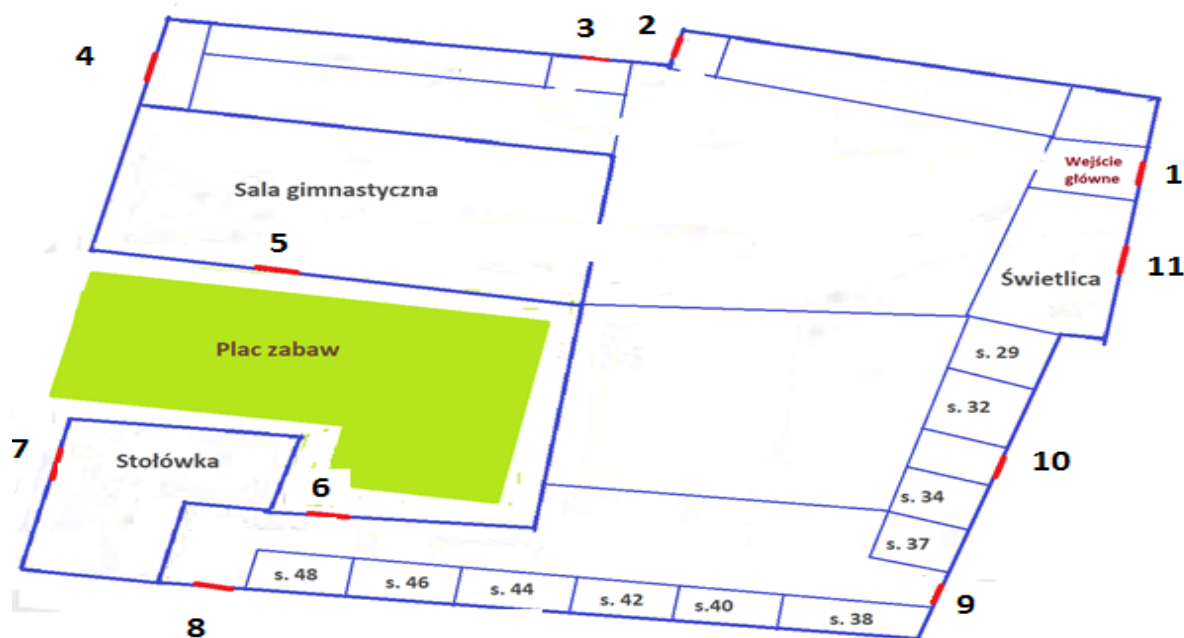

Mapa wejść/wyjść do Publicznej Szkoły Podstawowej im. Przyjaciół Dzieci w Mierzynie

(obowiązująca od 17.05.2021r. do odwołania)

Klasy 1-3 (korzystanie z szatni jest nieobowiązkowe, dotyczy to również zmiany obuwia)

Wejście/wyjście nr 1 - 1a, 1b

Wejście/wyjście nr 2 – 1c, 1d

Wejście/wyjście nr 6 – 2c, 2d, 2e, 3a, 3c

Wejście/wyjście nr 9 – 2a, 2b, 3b, 3d

Świetlica

Wejście obowiązuje od godz. 7.00 – 17.00

Świetlica na parterze – **wejście/wyjście nr 1**

Wejście/wyjście nr 2 – obowiązuje od godz.7.35 – 7.55